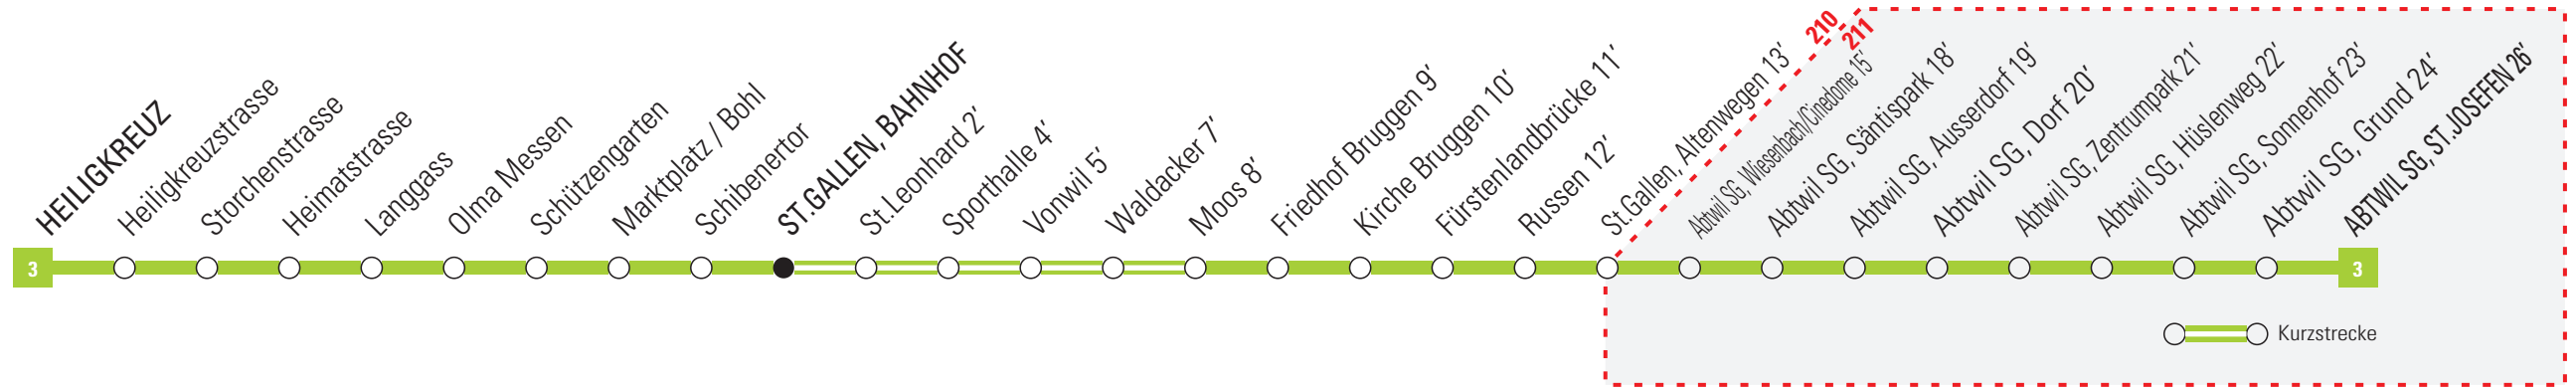

3

St.Gallen, Bahnhof → Abtwil SG, St.Josefen

Montag bis Freitag und Ferienfahrplan	Samstag	Sonn- und allg. Feiertage	Bemerkungen
04 34 49	04 44	04	
05 04 19 34 49	05 14 44	05 14 44	Allgemeine Feiertage:
06 04 19 34 49	06 14 44	06 14 44	25. und 26. Dezember, 1. Januar, Karfreitag, Ostermontag,
07 04 19 34 49	07 14 44	07 14 44	Auffahrt, Pfingstmontag, 1. August und 1. November
08 04 19 34 49	08 14 34 49	08 14 44	
09 04 19 34 49	09 04 19 34 49	09 14 44	Ferienfahrplan (Mo – Fr): 8. Juli – 9. August 2019
10 04 19 34 49	10 04 19 34 49	10 14 44	
11 04 19 34 49	11 04 19 34 49	11 14 44	Infoline: 0800 43 95 95 www.vbsg.ch
12 04 19 34 49	12 04 19 34 49	12 14 44	
13 04 19 34 49	13 04 19 34 49	13 14 44	Notenannahme im Bus:
14 04 19 34 49	14 04 19 34 49	14 14 44	Bitte beachten Sie, dass die Billettautomaten im Bus
15 04 19 34 49	15 04 19 34 49	15 14 44	maximal CHF 12.00 Retourgeld ausgeben.
16 04 19 34 49	16 04 19 34 49	16 14 44	
17 04 19 34 49	17 04 19 34 49	17 14 44	Fahrplan: Gültig ab 9.12.2018
18 04 19 34 49	18 14 44	18 14 44	
19 04 19 34 49	19 14 44	19 14 44	
20 14 44	20 14 44	20 14 44	
21 14 44	21 14 44	21 14 44	
22 14 44	22 14 44	22 14 44	
23 14 44	23 14 44	23 14 44	
00 14	00 14	00 14	
01	01	01	
02	02	02	