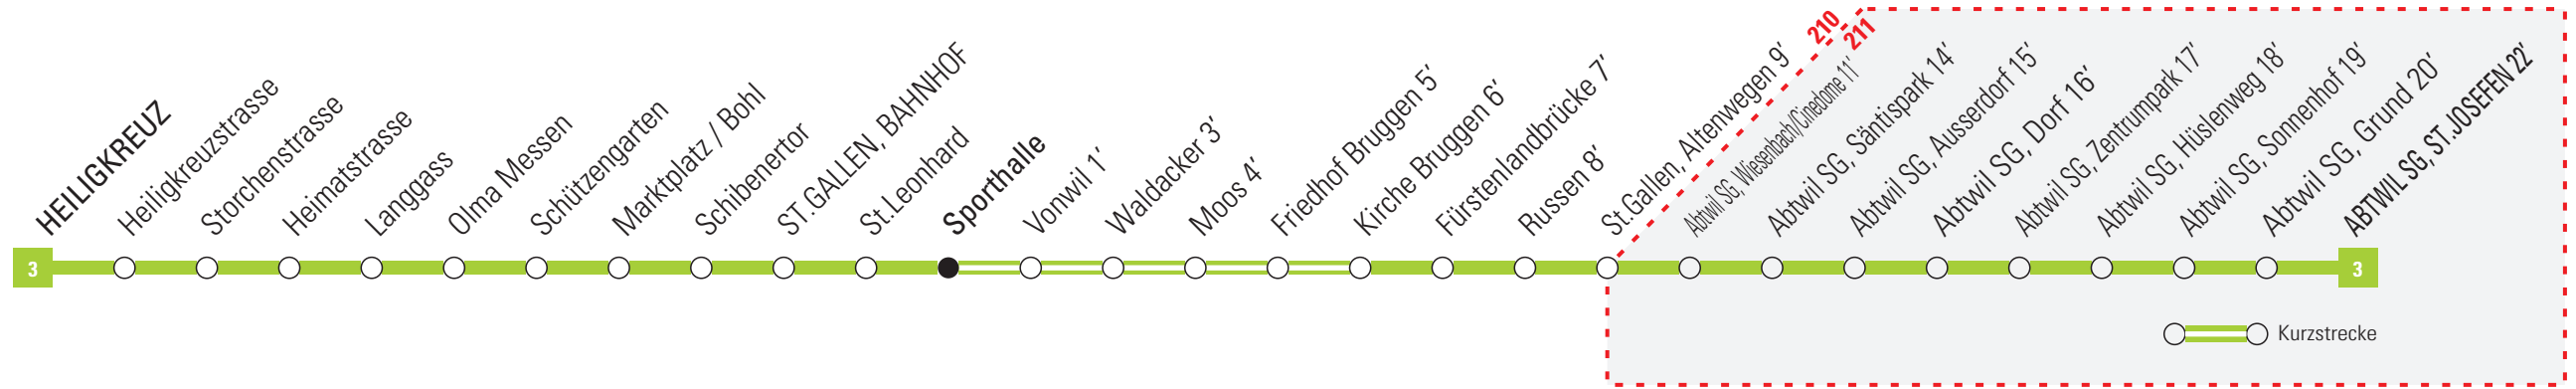

3

Sporthalle → Abtwil SG, St. Josefen

Montag bis Freitag und Ferienfahrplan	Samstag	Sonn- und allg. Feiertage	Bemerkungen
04 38 53	04 48	04	
05 08 23 38 53	05 18 48	05 18 48	Allgemeine Feiertage:
06 08 23 38 53	06 18 48	06 18 48	25. und 26. Dezember, 1. Januar, Karfreitag, Ostermontag,
07 08 23 38 53	07 18 48	07 18 48	Auffahrt, Pfingstmontag, 1. August und 1. November
08 08 23 38 53	08 18 38 53	08 18 48	
09 08 23 38 53	09 08 23 38 53	09 18 48	Ferienfahrplan (Mo – Fr): 8. Juli – 9. August 2019
10 08 23 38 53	10 08 23 38 53	10 18 48	
11 08 23 38 53	11 08 23 38 53	11 18 48	Infoline: 0800 43 95 95 www.vbsg.ch
12 08 23 38 53	12 08 23 38 53	12 18 48	Notenannahme im Bus:
13 08 23 38 53	13 08 23 38 53	13 18 48	Bitte beachten Sie, dass die Billettautomaten im Bus
14 08 23 38 53	14 08 23 38 53	14 18 48	maximal CHF 12.00 Retourgeld ausgeben.
15 08 23 38 53	15 08 23 38 53	15 18 48	
16 08 23 38 53	16 08 23 38 53	16 18 48	Fahrplan: Gültig ab 9.12.2018
17 08 23 38 53	17 08 23 38 53	17 18 48	
18 08 23 38 53	18 18 48	18 18 48	
19 08 23 38 53	19 18 48	19 18 48	
20 18 48	20 18 48	20 18 48	
21 18 48	21 18 48	21 18 48	
22 18 48	22 18 48	22 18 48	
23 18 48	23 18 48	23 18 48	
00 18	00 18	00 18	
01	01	01	
02	02	02	